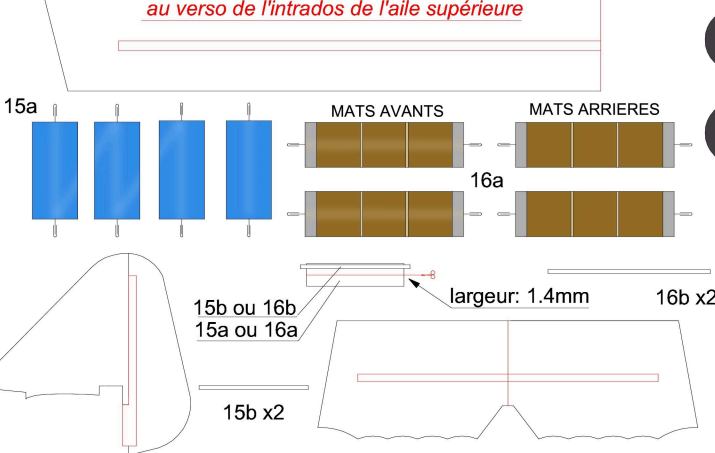

Caudron C272⁵

LUCIOLE

Modèle à l'échelle 1/66

Imprimer sur papier 160g/dm²

même positionnement à donner au longeron S12 dans l'aile inférieure

position du longeron S11 au verso de l'intrados de l'aile supérieure

Les belles bêtes du temps passé

Toute reproduction, modification, même partielle, autre qu'à l'usage purement privé et sans l'accord de l'auteur est interdite.

PLANCHE 2/2

INFOS COMPLEMENTAIRES
[http:// www.criquet11 eklablog.fr](http://www.criquet11 eklablog.fr)