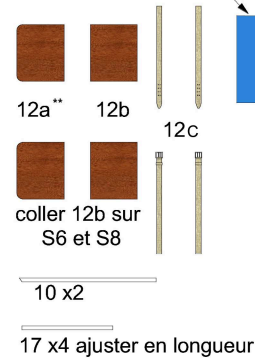

Caudron C272⁵

LUCIOLE

Modèle à l'échelle 1/66

Imprimer sur papier 160g/dm²

même positionnement à donner au longeron S12 dans l'aile inférieure

position du longeron S11 au verso de l'intrados de l'aile supérieure