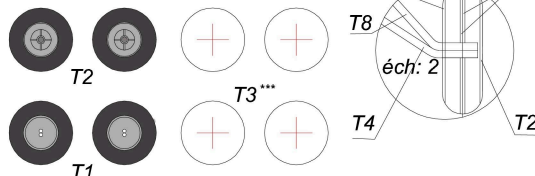

Caudron C272⁵

LUCIOLE

Modèle à l'échelle 1/66

Imprimer sur papier 160g/dm²

même positionnement à donner au longeron S12 dans l'aile inférieure

position du longeron S11 au verso de l'intrados de l'aile supérieure