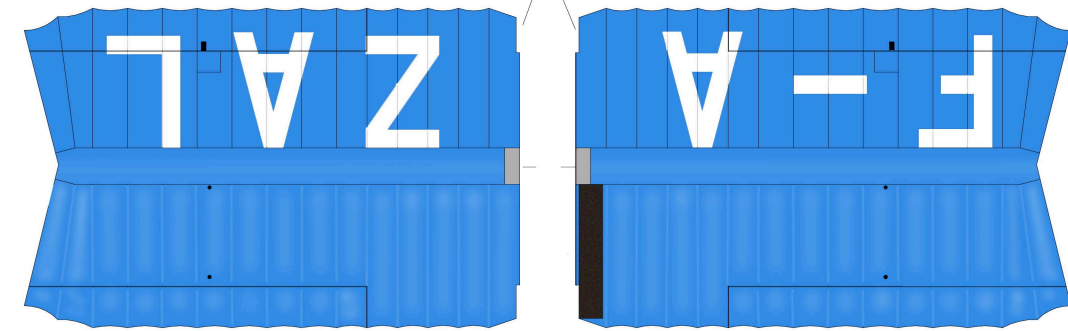

Caudron C272⁵

LUCIOLE

Modèle à l'échelle 1/66

Imprimer sur papier 160g/dm²

même positionnement à donner au longeron S12 dans l'aile inférieure

position du longeron S11 au verso de l'intrados de l'aile supérieure

conception Philippe RENNESSON 2017