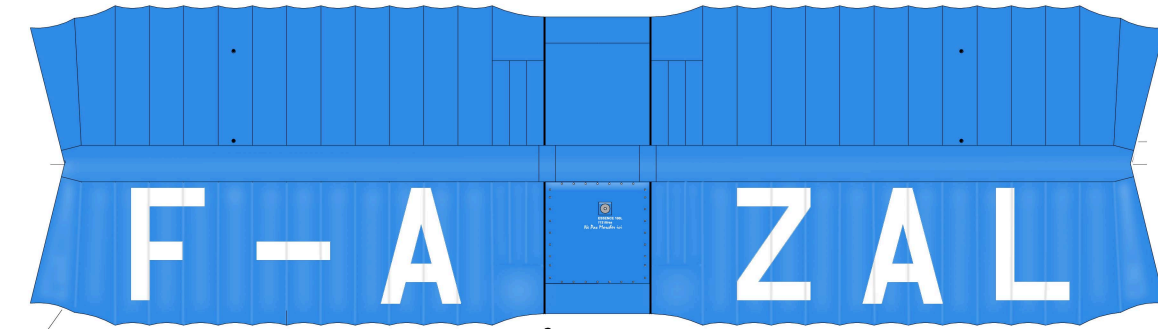

Caudron C272⁵

LUCIOLE

Modèle à l'échelle 1/66

Imprimer sur papier 160g/dm²

même positionnement à donner au longeron S12 dans l'aile inférieure

position du longeron S11 au verso de l'intrados de l'aile supérieure

Les belles bêtes du temps passé

Toute reproduction, modification, même partielle, autre qu'à l'usage purement privé et sans l'accord de l'auteur est interdite.

PLANCHE 2/2

INFOS COMPLEMENTAIRES
[http:// www.criquet11 eklablog.fr](http://www.criquet11 eklablog.fr)

conception Philippe RENNESSON 2017