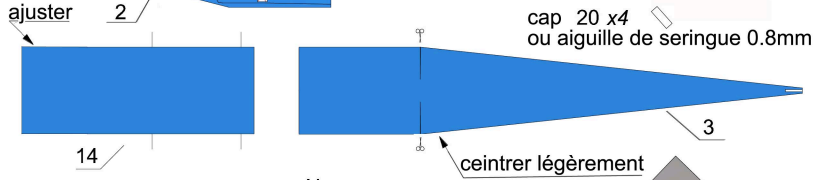

Caudron C272⁵

LUCIOLE

Modèle à l'échelle 1/66

Imprimer sur papier 160g/dm²

même positionnement à donner au longeron S12 dans l'aile inférieure

position du longeron S11 au verso de l'intrados de l'aile supérieure